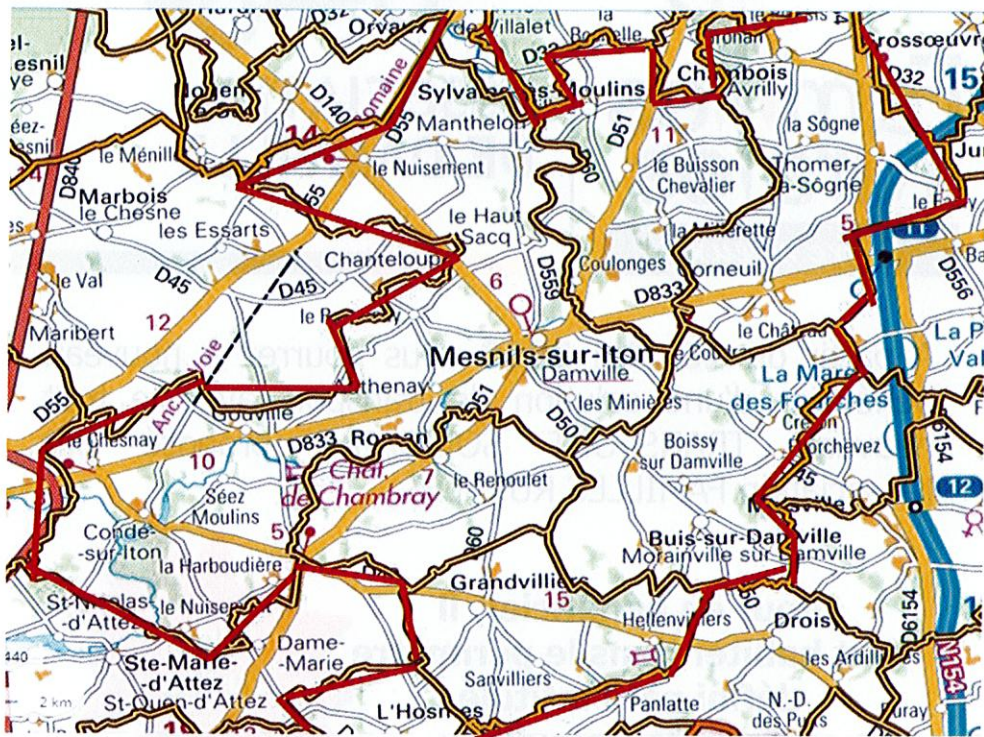

PAYS de DAMVILLE

Avec le concours financier :

- De la CNSA dans le cadre de la conférence des financeurs de la prévention de la perte d'autonomie des personnes âgées de l'Eure.
- Des communes de Mesnils sur Iton, Sylvains les Moulins, Chambois, Buis sur Damville.